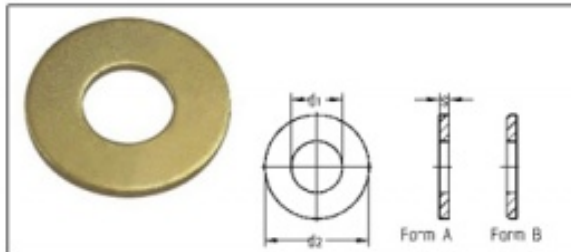

**Brass Washers DIN 125 Washers ISO 7089 Brass DIN 125 Washers**

**Brass Washers DIN 125 Washers Brass DIN 125 Washers ISO 7089 Washers**

Brass washers DIN 125 washers brass DIN125 ISO 7089

d1	d2	s	Bolt Size
1,7	4	0,3	1,6
2,2	5	0,3	2
2,7	6	0,5	2,5
3,2	7	0,5	3
3,7	8	0,5	3
4,3	9	0,8	4
5,3	10	1	5
6,4	12	1,6	6
8,4	16	1,6	8
10,5	20	2	10
13	24	2,5	12
15	28	2,5	14
17	30	3	16
19	34	3	18
21	37	3	20
23	39	3	22
25	44	4	24
28	50	4	27
31	56	4	30
34	60	5	33
37	66	5	36
42	72	6	39
45	78	8	42
48	85	8	45
52	92	8	48