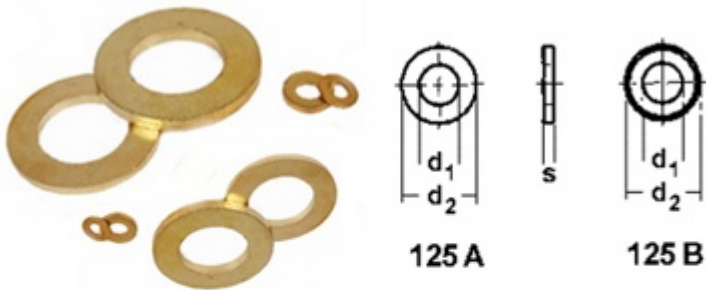

## FLAT WASHERS BRASS DIN 125 A WASHERS

## FLAT WASHERS BRASS DIN 125 A WASHERS

FLAT WASHERS BRASS DIN 125 A WASHERS

$d_1$	used for	$d_2$	s
1.1	M 1	3	0.3
1.3	M 1.2	3.5	0.3
1.5	M 1.4	4	0.3
1.7	M 1.6	4	0.3
1.8	M 1.7	4.5	0.3
2.2	M 2	5	0.3
2.7	M 2.5	6	0.5
2.8	M 2.6	7	0.5
3.2	M 3	7	0.5
3.7	M 3.5	8	0.5
4.3	M 4	9	0.8
5.3	M 5	10	1
6.4	M 6	12	1.6
7.4	M 7	14	1.6
8.4	M 8	16	1.6
10.5	M 10	20	2
13	M 12	24	2.5
15	M 14	28	2.5
17	M 16	30	3
19	M 18	34	3
21	M 20	37	3
23	M 22	39	3
25	M 24	44	4
28	M 27	50	4
31	M 30	56	4
34	M 33	60	5
37	M 36	66	5
40	M 39	72	6
43	M 42	78	7
46	M 45	85	7
50	M 48	92	8
54	M 52	98	8
58	M 56	105	9
62	M 60	110	9
66	M 64	115	9
70	M 68	120	10
74	M 72	125	10
78	M 76	135	10
82	M 80	140	12
87	M 85	145	12
93	M 90	160	12
104	M 100	175	14

## DIN 125 A type Brass washers Brass Flat Washers

---

**ADDEESS:****COPPER PARTS AND COMPONENTS INDIA**

Plot 10  
GIDC Ind estate  
Udyognagar  
Jamnagar 361005 Gujarat  
India

**CONTACTS:**

PHONE : 9122 43449300