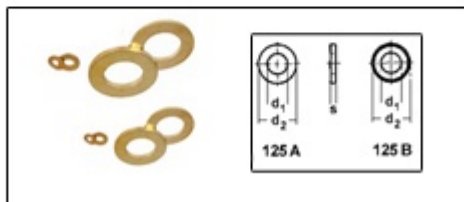

FLAT WASHERS BRASS DIN 125 A WASHERS

FLAT WASHERS BRASS DIN 125 A WASHERS

FLAT WASHERS BRASS DIN 125 A WASHERS

d_1	used for	d_2	s
1.1	M 1	3	0.3
1.3	M 1.2	3.5	0.3
1.5	M 1.4	4	0.3
1.7	M 1.6	4	0.3
1.8	M 1.7	4.5	0.3
2.2	M 2	5	0.3
2.7	M 2.5	6	0.5
2.8	M 2.6	7	0.5
3.2	M 3	7	0.5
3.7	M 3.5	8	0.5
4.3	M 4	9	0.8
5.3	M 5	10	1
6.4	M 6	12	1.6
7.4	M 7	14	1.6
8.4	M 8	16	1.6
10.5	M 10	20	2
13	M 12	24	2.5
15	M 14	28	2.5
17	M 16	30	3
19	M 18	34	3
21	M 20	37	3
23	M 22	39	3
25	M 24	44	4
28	M 27	50	4
31	M 30	56	4
34	M 33	60	5
37	M 36	66	5
40	M 39	72	6
43	M 42	78	7
46	M 45	85	7
50	M 48	92	8
54	M 52	98	8
58	M 56	105	9
62	M 60	110	9
66	M 64	115	9
70	M 68	120	10
74	M 72	125	10
78	M 76	135	10
82	M 80	140	12
87	M 85	145	12
93	M 90	160	12
104	M 100	175	14

DIN 125 A type Brass washers Brass Flat Washers

ADDEESS:**COPPER PARTS AND COMPONENTS INDIA**

Plot 10

GIDC Ind estate

Udyognagar

Jamnagar 361005 Gujarat

India

CONTACTS: