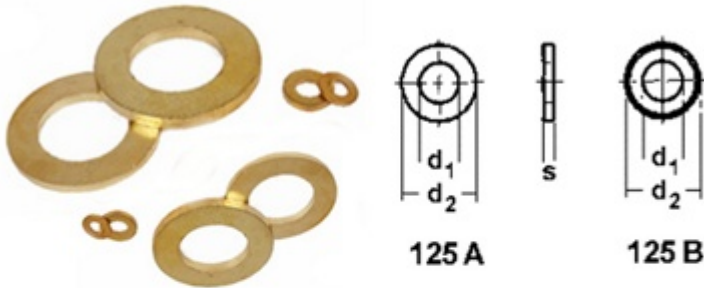

FLAT WASHERS BRASS DIN 125 A WASHERS

FLAT WASHERS BRASS DIN 125 A WASHERS

FLAT WASHERS BRASS DIN 125 A WASHERS

d_1	used for	d_2	s
1.1	M 1	3	0.3
1.3	M 1.2	3.5	0.3
1.5	M 1.4	4	0.3
1.7	M 1.6	4	0.3
1.8	M 1.7	4.5	0.3
2.2	M 2	5	0.3
2.7	M 2.5	6	0.5
2.8	M 2.6	7	0.5
3.2	M 3	7	0.5
3.7	M 3.5	8	0.5
4.3	M 4	9	0.8
5.3	M 5	10	1
6.4	M 6	12	1.6
7.4	M 7	14	1.6
8.4	M 8	16	1.6
10.5	M 10	20	2
13	M 12	24	2.5
15	M 14	28	2.5
17	M 16	30	3
19	M 18	34	3
21	M 20	37	3
23	M 22	39	3
25	M 24	44	4
28	M 27	50	4
31	M 30	56	4
34	M 33	60	5
37	M 36	66	5
40	M 39	72	6
43	M 42	78	7
46	M 45	85	7
50	M 48	92	8
54	M 52	98	8
58	M 56	105	9
62	M 60	110	9
66	M 64	115	9
70	M 68	120	10
74	M 72	125	10
78	M 76	135	10
82	M 80	140	12
87	M 85	145	12
93	M 90	160	12
104	M 100	175	14

DIN 125 A type Brass washers Brass Flat Washers

ADDEESS:**COPPER PARTS AND COMPONENTS INDIA**

Plot 10
GIDC Ind estate
Udyognagar
Jamnagar 361005 Gujarat
India

CONTACTS:

PHONE : 9122 43449300

FAX : 91 22 22834046