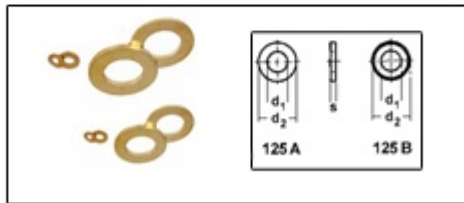

FLAT WASHERS BRASS DIN 125 A WASHERS

FLAT WASHERS BRASS DIN 125 A WASHERS

FLAT WASHERS BRASS DIN 125 A WASHERS

d_1	used for	d_2	s
1.1	M 1	3	0.3
1.3	M 1.2	3.5	0.3
1.5	M 1.4	4	0.3
1.7	M 1.6	4	0.3
1.8	M 1.7	4.5	0.3
2.2	M 2	5	0.3
2.7	M 2.5	6	0.5
2.8	M 2.6	7	0.5
3.2	M 3	7	0.5
3.7	M 3.5	8	0.5
4.3	M 4	9	0.8
5.3	M 5	10	1
6.4	M 6	12	1.6
7.4	M 7	14	1.6
8.4	M 8	16	1.6
10.5	M 10	20	2
13	M 12	24	2.5
15	M 14	28	2.5
17	M 16	30	3
19	M 18	34	3
21	M 20	37	3
23	M 22	39	3
25	M 24	44	4
28	M 27	50	4
31	M 30	56	4
34	M 33	60	5
37	M 36	66	5
40	M 39	72	6
43	M 42	78	7
46	M 45	85	7
50	M 48	92	8
54	M 52	98	8
58	M 56	105	9
62	M 60	110	9
66	M 64	115	9
70	M 68	120	10
74	M 72	125	10
78	M 76	135	10
82	M 80	140	12
87	M 85	145	12
93	M 90	160	12
104	M 100	175	14

DIN 125 A type Brass washers Brass Flat Washers

ADDEESS:**COPPER PARTS AND COMPONENTS INDIA**

Plot 10
GIDC Ind estate
Udyognagar
Jamnagar 361005 Gujarat
India

CONTACTS:

PHONE : 9122 43449300

FAX : 91 22 22834046