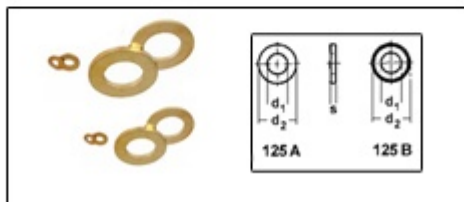

## FLAT WASHERS BRASS DIN 125 A WASHERS

## FLAT WASHERS BRASS DIN 125 A WASHERS

FLAT WASHERS BRASS DIN 125 A WASHERS

$d_1$	used for	$d_2$	s
1.1	M 1	3	0.3
1.3	M 1.2	3.5	0.3
1.5	M 1.4	4	0.3
1.7	M 1.6	4	0.3
1.8	M 1.7	4.5	0.3
2.2	M 2	5	0.3
2.7	M 2.5	6	0.5
2.8	M 2.6	7	0.5
3.2	M 3	7	0.5
3.7	M 3.5	8	0.5
4.3	M 4	9	0.8
5.3	M 5	10	1
6.4	M 6	12	1.6
7.4	M 7	14	1.6
8.4	M 8	16	1.6
10.5	M 10	20	2
13	M 12	24	2.5
15	M 14	28	2.5
17	M 16	30	3
19	M 18	34	3
21	M 20	37	3
23	M 22	39	3
25	M 24	44	4
28	M 27	50	4
31	M 30	56	4
34	M 33	60	5
37	M 36	66	5
40	M 39	72	6
43	M 42	78	7
46	M 45	85	7
50	M 48	92	8
54	M 52	98	8
58	M 56	105	9
62	M 60	110	9
66	M 64	115	9
70	M 68	120	10
74	M 72	125	10
78	M 76	135	10
82	M 80	140	12
87	M 85	145	12
93	M 90	160	12
104	M 100	175	14

## DIN 125 A type Brass washers Brass Flat Washers

---

**ADDEESS:****COPPER PARTS AND COMPONENTS INDIA**

Plot 10  
GIDC Ind estate  
Udyognagar  
Jamnagar 361005 Gujarat  
India

**CONTACTS:**

PHONE : 9122 43449300