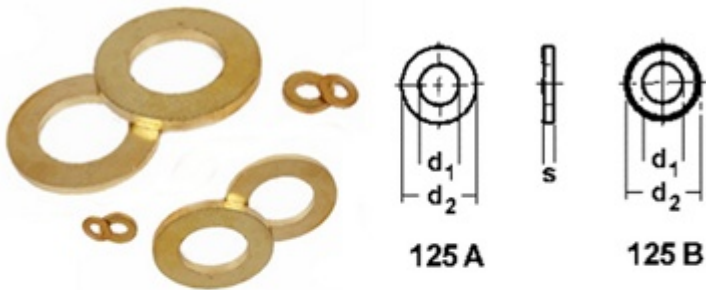

FLAT WASHERS BRASS DIN 125 A WASHERS

FLAT WASHERS BRASS DIN 125 A WASHERS

FLAT WASHERS BRASS DIN 125 A WASHERS

d_1	used for	d_2	s
1.1	M 1	3	0.3
1.3	M 1.2	3.5	0.3
1.5	M 1.4	4	0.3
1.7	M 1.6	4	0.3
1.8	M 1.7	4.5	0.3
2.2	M 2	5	0.3
2.7	M 2.5	6	0.5
2.8	M 2.6	7	0.5
3.2	M 3	7	0.5
3.7	M 3.5	8	0.5
4.3	M 4	9	0.8
5.3	M 5	10	1
6.4	M 6	12	1.6
7.4	M 7	14	1.6
8.4	M 8	16	1.6
10.5	M 10	20	2
13	M 12	24	2.5
15	M 14	28	2.5
17	M 16	30	3
19	M 18	34	3
21	M 20	37	3
23	M 22	39	3
25	M 24	44	4
28	M 27	50	4
31	M 30	56	4
34	M 33	60	5
37	M 36	66	5
40	M 39	72	6
43	M 42	78	7
46	M 45	85	7
50	M 48	92	8
54	M 52	98	8
58	M 56	105	9
62	M 60	110	9
66	M 64	115	9
70	M 68	120	10
74	M 72	125	10
78	M 76	135	10
82	M 80	140	12
87	M 85	145	12
93	M 90	160	12
104	M 100	175	14

DIN 125 A type Brass washers Brass Flat Washers

ADDEESS:**COPPER PARTS AND COMPONENTS INDIA**

Plot 10

GIDC Ind estate

Udyognagar

Jamnagar 361005 Gujarat

India

CONTACTS: